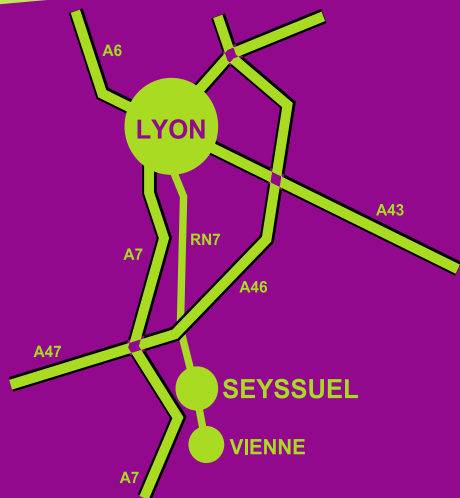

25^e Rendez vous
des produits du terroir

Vivez fruité...

Ogier fruits

Producteur de fruits, jus de fruits et d'eaux de vie de Poire Williams, de Mirabelle et d'Abricot

Samedi 14 et
Dimanche 15 octobre
2023 de 9h à 18h

Champagne

Vins Vacqueyras
Côtes du Rhône

Vins de Seyssuel

Vins d'Alsace

Cresson

Fromages de
chèvres

Huile et Noix

Huile d'olives